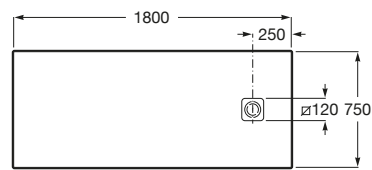

TERRAN

Plato de ducha extraplano de STONEX®

MEDIDAS

Longitud	1800 mm
Anchura	750 mm
Altura	33 mm

COLORES Y ACABADOS

PVPR (IVA INCLUIDO)

584,43 €

DIBUJOS TÉCNICOS

CARACTERÍSTICAS

Superficie antideslizante con textura grava. Extraplano. Incluye desagüe de gran caudal y rejilla Twist en el mismo acabado de color.

Altura fija (mm): 33

Ancho máximo de corte (mm): 750

Ancho mínimo de corte (mm): 650

Cortable

Desagüe incluido

Diámetro del desagüe (mm): 134

Forma: Rectangular

Largo máximo de corte (mm): 1800

Largo mínimo de corte (mm): 1600

Material: STONEX®

Profundidad: Extraplano (menos de 45 mm)